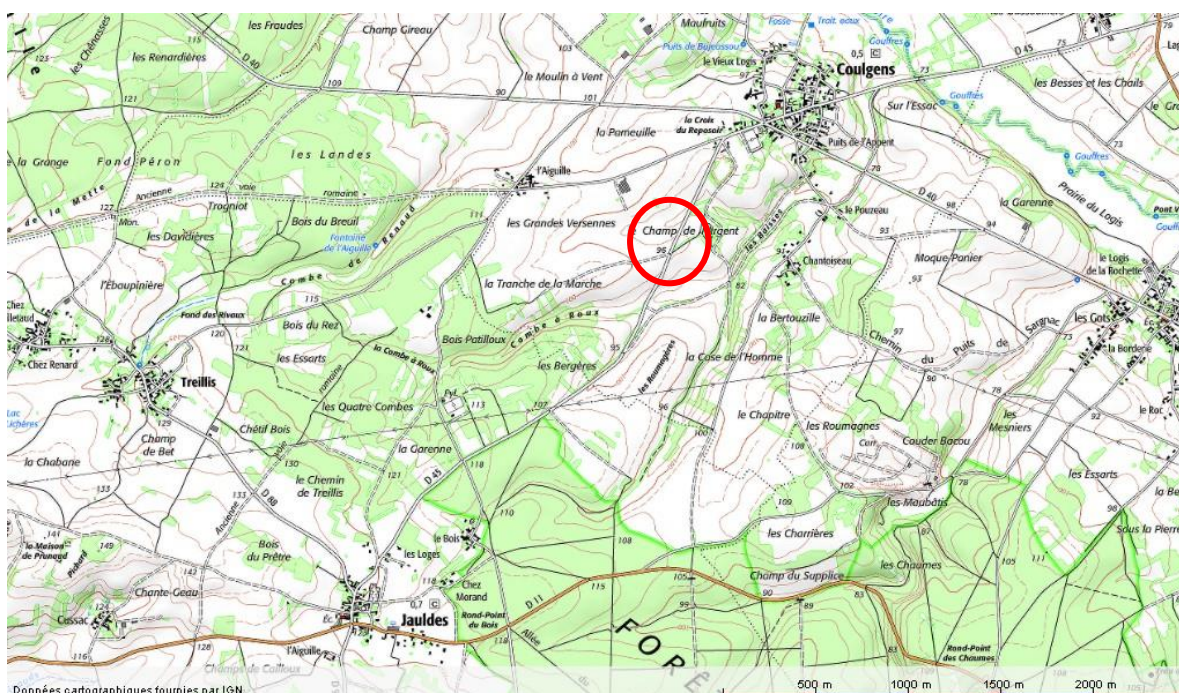

CHARENTE

LE DÉPARTEMENT

ADA de La Rochefoucauld DM 10 – Dépôt du Champ de l'Argent

CRD de LA ROCHEFOUCAULD

Commune : Coulgens

Voie de desserte : RD 45	PR : 6+440	Point GPS : 45°48'12.1"N 0°16'43.9"E
Réf cadastrale : ZA 34	Surface : 3 520 m ²	
Adresse : Champs de l'Argent		

Plan de situation

Situation rapprochée

Dépôt du Champ de l'argent

Accès et portail

Vue de l'accès depuis la RD 45 sens PR croissant

Vue de l'accès depuis la RD 45 sens PR décroissant

Plateforme

3 cases à matériaux sur plateforme en enrobé